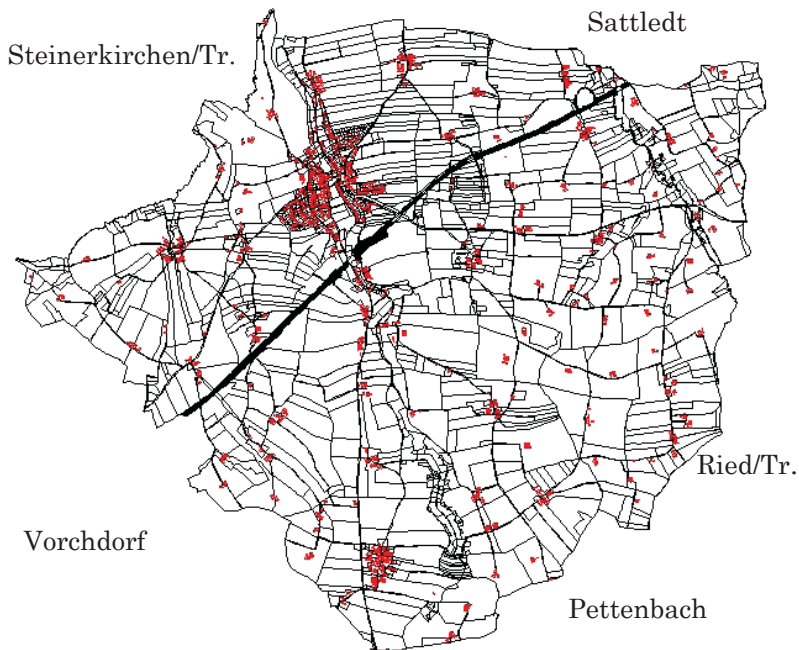

ZAHLEN - DATEN - FAKTEN

Anzahl EinwohnerInnen (inkl. Nebenwohnsitze): 2786
Anzahl der Haushalte: ca. 914 (Stand: September 2018)
Fläche: 27,6 km²
Seehöhe: 400 m

Politischer Bezirk: Wels-Land
Gerichtsbezirk: Wels
3 Katastralgemeinden: Eberstallzell, Wipfing, Mayrsdorf
7 Ortschaften: Eberstallzell, Hallwang, Ittensam, Littring, Mayersdorf, Spieldorf, Wipfing
Nachbargemeinden: Steinerkirchen a. d. Tr., Sattledt, Ried i. Traunkreis, Pettenbach, Vorchdorf