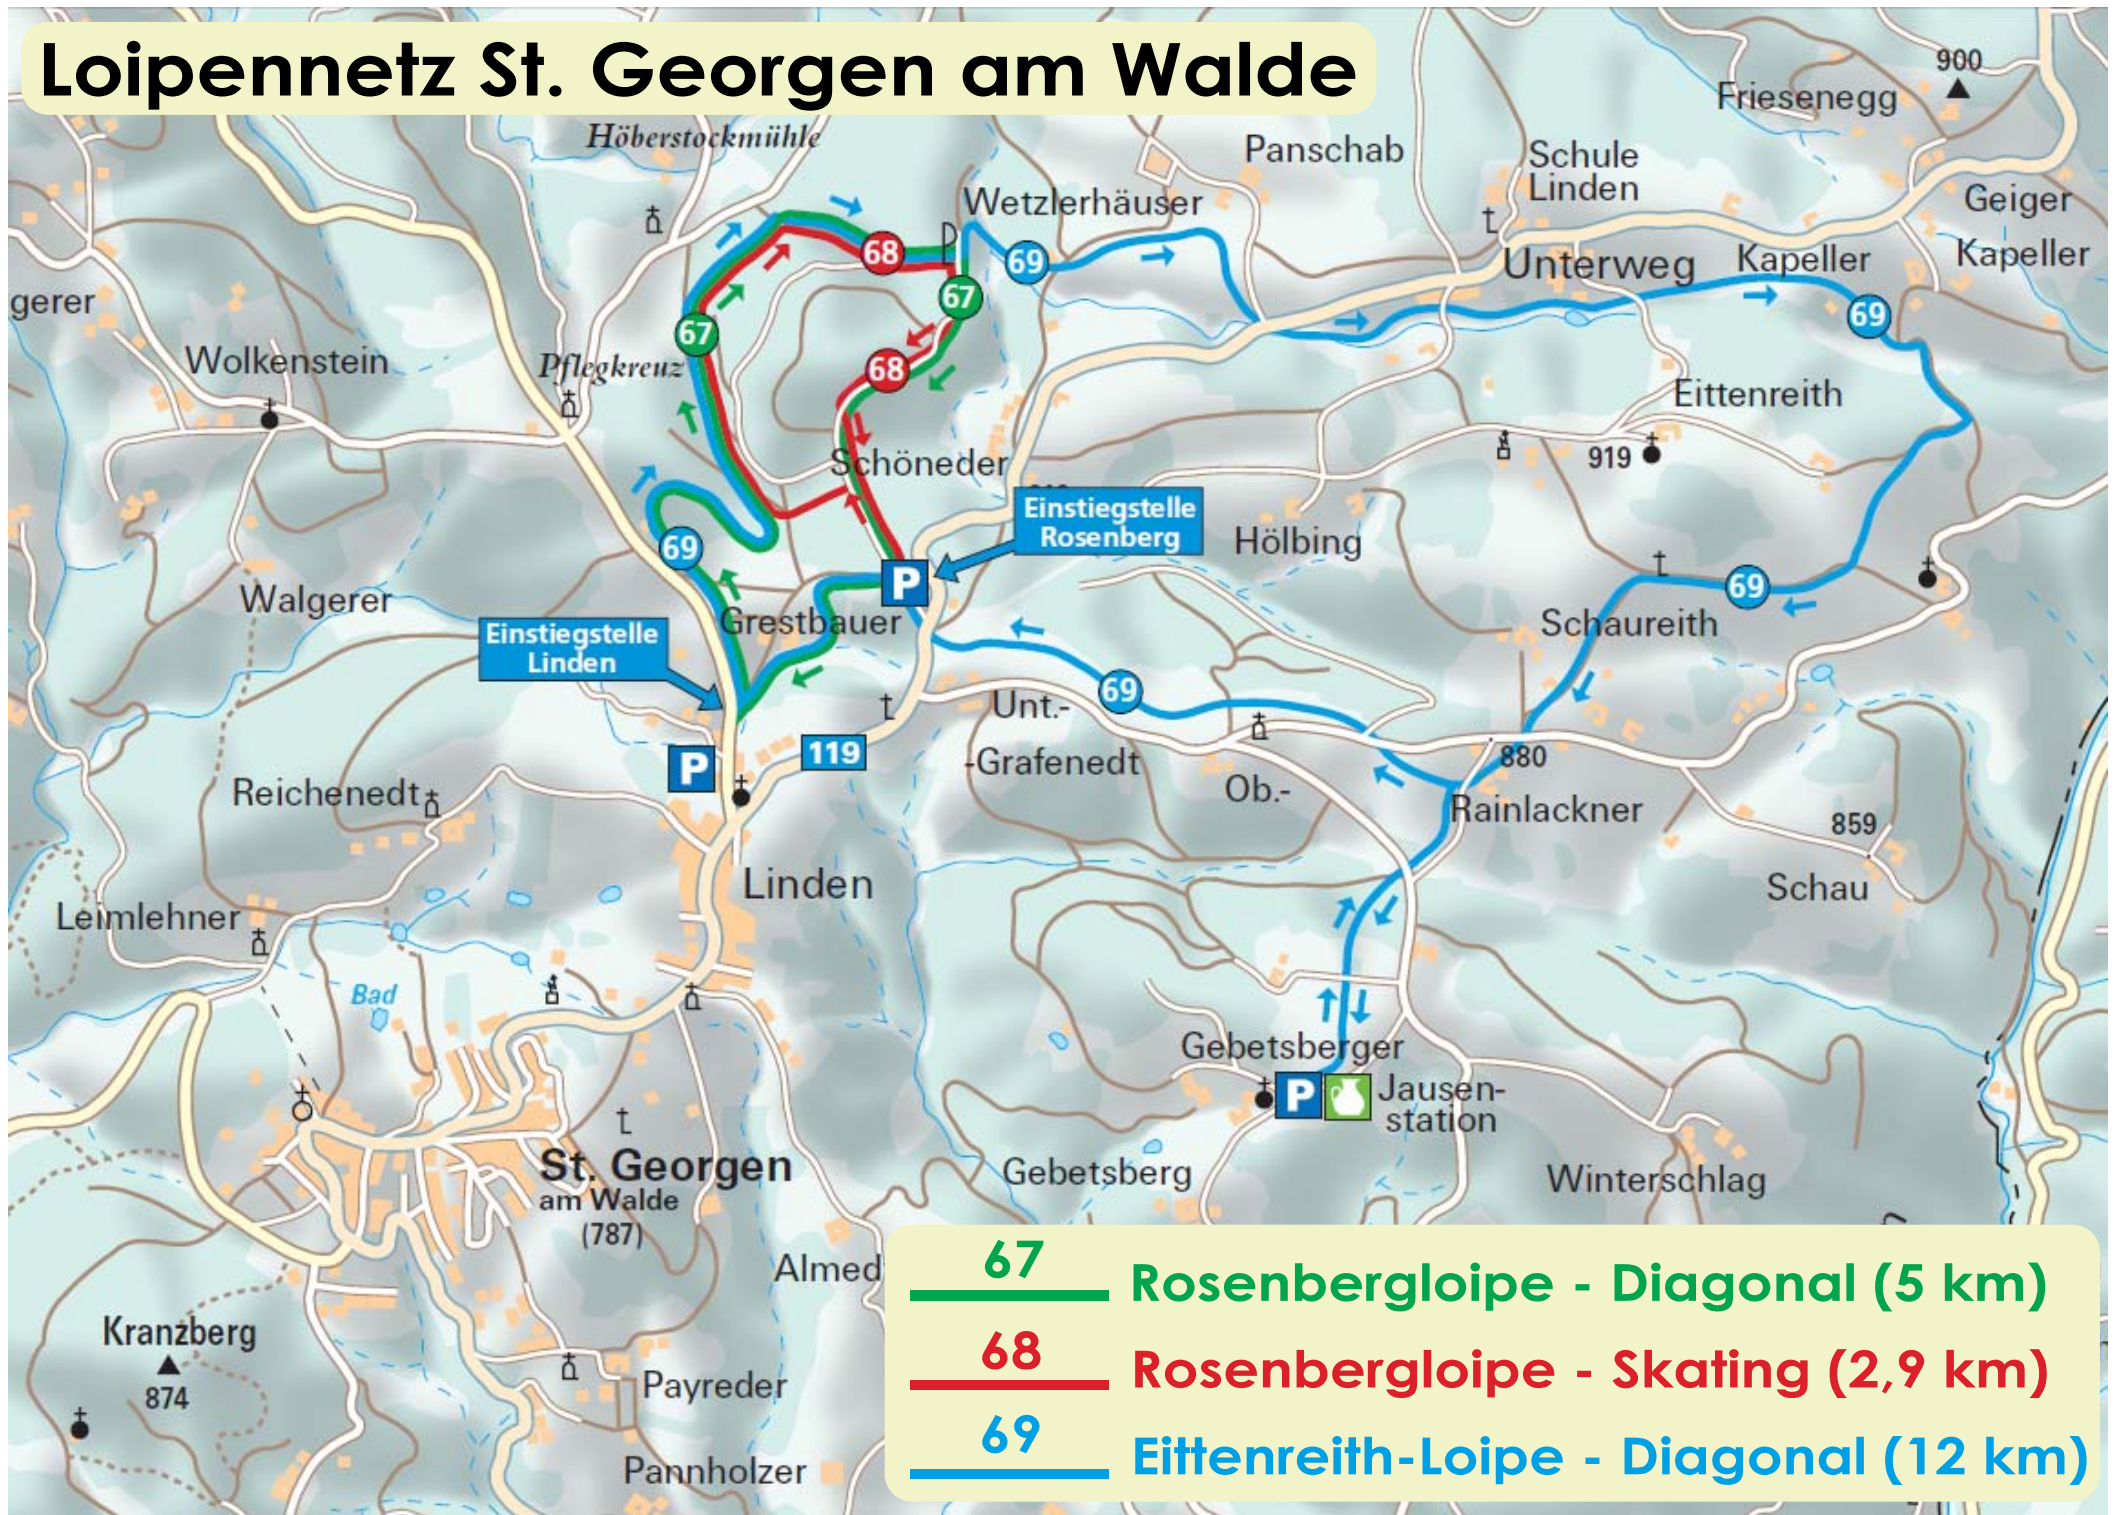

Loipennetz St. Georgen am Walde

- 67** Rosenbergloipe - Diagonal (5 km)
- 68** Rosenbergloipe - Skating (2,9 km)
- 69** Eittenreith-Loipe - Diagonal (12 km)