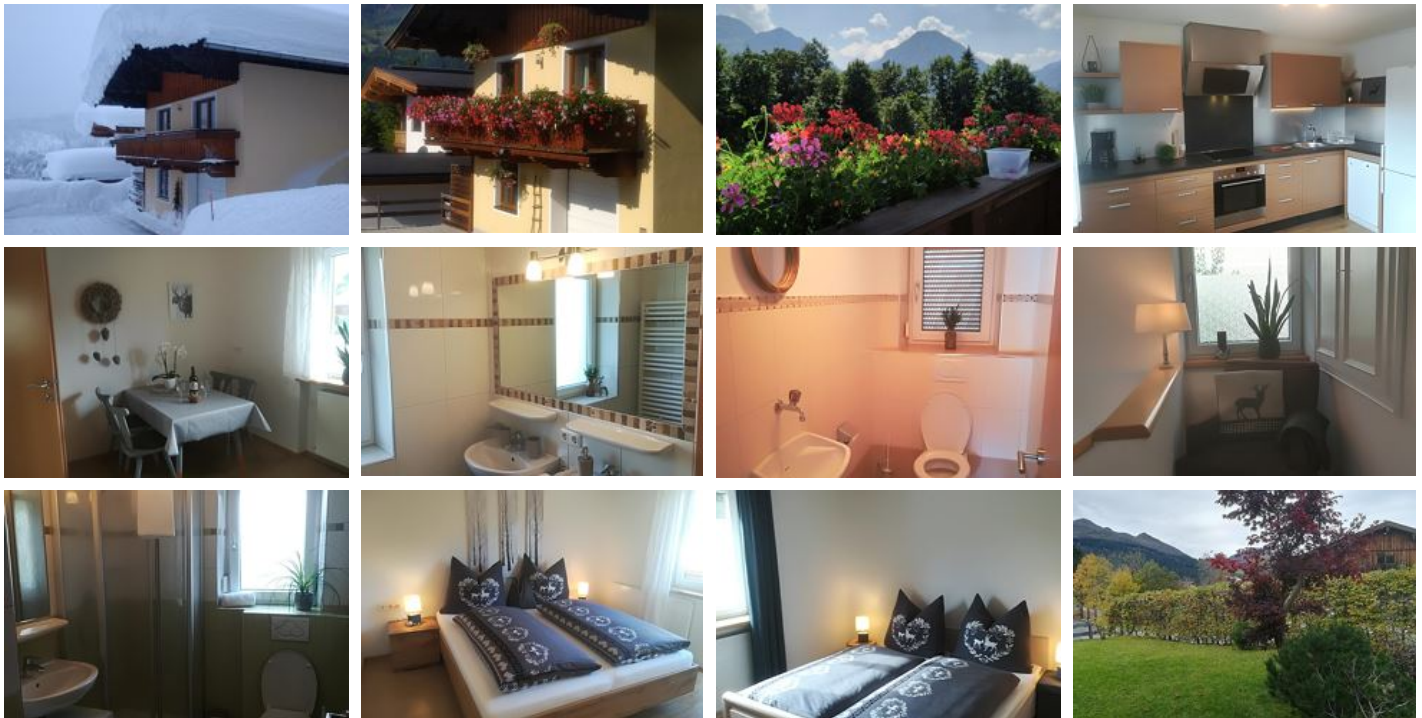

Onkel Toni's Hütte

Ferienhaus in Fieberbrunn

Pfaffenschwendt 52 · A-6391 Fieberbrunn · tonis-huette@hotmail.com · 0043 664 5703996

Onkel Toni's Hütte

Ferienhaus in Fieberbrunn

Das Ferienhaus "Onkel Tonis Hütte" Fieberbrunn liegt mitten im Herzen der Kitzbühler Alpen, im Ortsteil Pfaffenschwendt zwischen Fieberbrunn und der Baithlon Gemeinde Hochfilzen! Das Ferienhaus erwartet sie mit Bergblick und sonniger Lage! Bahnstation und Bushaltestelle sind nur wenige Gehminuten entfernt! Somit ist es auch gut ohne Auto erreichbar und man kann sich auch während des Aufenthaltes gut fortbewegen! Mit der gültigen Gästekarte gibt es für Bahnreisende Vergünstigungen! (Bitte bei der Buchung bekanntgeben) Shibus und Regiobus sind mit gültiger Gästekarte gratis! Das Schigebiet Saalbach Hinterglemm Leogang Fieberbrunn mit Schiverleih, im Sommer E-Bike Verleih und Ausgangspunkt für Wanderungen und vieles mehr befindet sich ca 1,5 km entfernt! Wanderwege, Radwege und Langlaufloipen sind in unmittelbarer Nähe! Im Ort Fieberbrunn gibt es Einkaufsmöglichkeiten! Ein gemütliches Tiroler Gasthaus mit sehr guter Küche ist direkt in der Nachbarschaft!